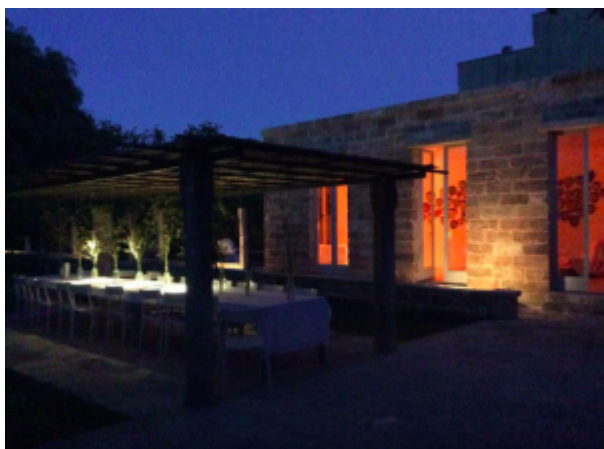

DOTAZIONI: piscina, camini, Wi-Fi, tavolo da Ping-Pong, macchina per il ghiaccio, stereo, CD System, TV e DVD Player, aria condizionata, lavatrice, lavastoviglie, barbecue, ferro ed asse da stiro, asciugacapelli in ogni bagno, Decoder Sky.

Nota: I prezzi settimanali comprendono la biancheria da letto e da bagno e la cura del giardino da parte di un giardiniere. Restano invece costi da pagare extra i costi relativi ai consumi di gas e dell'elettricità (da considerarsi a carico del conduttore al costo di 0,40 € x KWh) e della pulizia finale che ammonta a € 200,00. Servizio di pulizia disponibile su richiesta al costo di € 10,00 l'ora.

Palazzo Mosca e Palazzo Blu possono essere affittati insieme perché adiacenti e collegabili attraverso le corti interne. In tal modo raggiungono un totale di 12 camere da letto per una capienza massima di 25 ospiti.