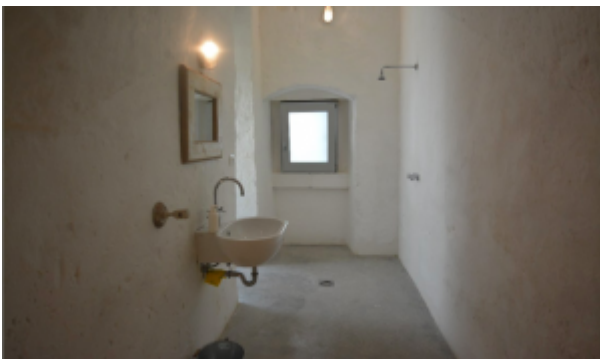

Palazzo Mosca

CIS LE07505191000015118

Dimora del XVI sec. con ampio giardino e piscina finemente ristrutturata ed arredata con elementi di design moderno e minimalista, Palazzo Mosca si trova nel pieno centro di Muro Leccese caratteristico borgo della grecia salentina a soli 10 minuti di macchina dal bellissimo mare di Otranto (15km). E' una soluzione che coniuga perfettamente la comodità di vivere in un piccolo centro abitato con tutti i servizi a portata di mano con la vicinanza alle più belle spiagge della costa adriatica.

COMPOSIZIONE (il palazzo è articolato su 2 piani) – 4 camere matrimoniali ed 1 camera tripla

Piano Terra: grande cucina completamente attrezzata ed un ampio soggiorno molto luminoso grazie alle grandi vetrate che caratterizzano tutti gli ambienti del palazzo. Sullo stesso piano si trovano anche 2 camere da letto doppie/matrimoniali e 2 bagni. Primo Piano: 2 camere da letto comunicanti tra loro una con letto matrimoniale e l'altra con tre letti singoli (quest'ultima su richiesta può diventare una matrimoniale con letto singolo) ed 1 bagno/doccia in condivisione fra le due camere; completano il piano 1 grande camera da letto matrimoniale ed un bagno/doccia con accesso da una zona living allestita con divani e camino.

Palazzo Mosca e Palazzo Blu possono essere affittati insieme perché adiacenti e collegabili attraverso le corti interne. In tal modo raggiungono un totale di 12 camere da letto per una capienza massima di 25 ospiti.