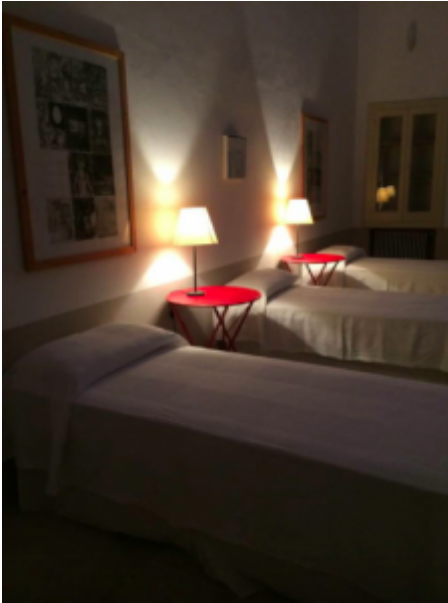

Palazzo Mosca

CIS LE07505191000015118

Dimora del XVI sec. con ampio giardino e piscina finemente ristrutturata ed arredata con elementi di design moderno e minimalista, Palazzo Mosca si trova nel pieno centro di Muro Leccese caratteristico borgo della grecia salentina a soli 10 minuti di macchina dal bellissimo mare di Otranto (15km). E' una soluzione che coniuga perfettamente la comodità di vivere in un piccolo centro abitato con tutti i servizi a portata di mano con la vicinanza alle più belle spiagge della costa adriatica.

COMPOSIZIONE (il palazzo è articolato su 2 piani) – 4 camere matrimoniali ed 1 camera tripla

Piano Terra: grande cucina completamente attrezzata ed un ampio soggiorno molto luminoso grazie alle grandi vetrate che caratterizzano tutti gli ambienti del palazzo. Sullo stesso piano si trovano anche 2 camere da letto doppie/matrimoniali e 2 bagni. Primo Piano: 2 camere da letto comunicanti tra loro una con letto matrimoniale e l'altra con tre letti singoli (quest'ultima su richiesta può diventare una matrimoniale con letto singolo) ed 1 bagno/doccia in condivisione fra le due camere; completano il piano 1 grande camera da letto matrimoniale ed un bagno/doccia con accesso da una zona living allestita con divani e camino.

Palazzo Mosca e Palazzo Blu possono essere affittati insieme perché adiacenti e collegabili attraverso le corti interne. In tal modo raggiungono un totale di 12 camere da letto per una capienza massima di 25 ospiti.