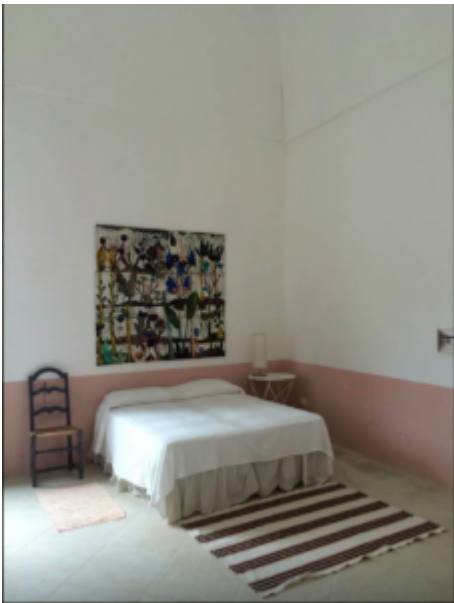

Palazzo Mosca

CIS LE07505191000015118

Dimora del XVI sec. con ampio giardino e piscina finemente ristrutturata ed arredata con elementi di design moderno e minimalista, Palazzo Mosca si trova nel pieno centro di Muro Leccese caratteristico borgo della grecia salentina a soli 10 minuti di macchina dal bellissimo mare di Otranto (15km). E' una soluzione che coniuga perfettamente la comodità di vivere in un piccolo centro abitato con tutti i servizi a portata di mano con la vicinanza alle più belle spiagge della costa adriatica.

COMPOSIZIONE (il palazzo è articolato su 2 piani) – 4 camere matrimoniali ed 1 camera tripla

Piano Terra: grande cucina completamente attrezzata ed un ampio soggiorno molto luminoso grazie alle grandi vetrate che caratterizzano tutti gli ambienti del palazzo. Sullo stesso piano si trovano anche 2 camere da letto doppie/matrimoniali e 2 bagni. Primo Piano: 2 camere da letto comunicanti tra loro una con letto matrimoniale e l'altra con tre letti singoli (quest'ultima su richiesta può diventare una matrimoniale con letto singolo) ed 1 bagno/doccia in condivisione fra le due camere; completano il piano 1 grande camera da letto matrimoniale ed un bagno/doccia con accesso da una zona living allestita con divani e camino.

Palazzo Mosca e Palazzo Blu possono essere affittati insieme perché adiacenti e collegabili attraverso le corti interne. In tal modo raggiungono un totale di 12 camere da letto per una capienza massima di 25 ospiti.