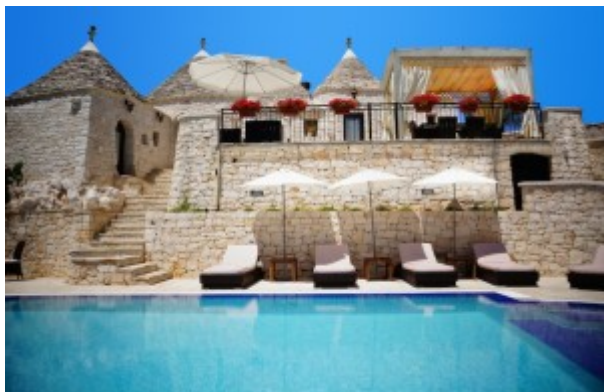

Trullo Le Terrazze

CIS BA07200391000007862

Splendido Trullo con piscina nelle campagne a ridosso di Alberobello, Trullo le Terrazze offre l'opportunità di un soggiorno in un contesto estremamente tipico senza però dover rinunciare alle comodità dei nostri giorni. Splendidamente curato all'interno così come all'esterno, questo trullo è il luogo ideale dove venire a rilassarsi in compagnia della famiglia o di amici.

COMPOSIZIONE

zona living composta da due stanze una più grande in cui si trovano divano, TV, DVD e CD ed una più piccola caratterizzata da un camino originale in pietra che però non è funzionante; piccola cucina arredata in stile country completamente attrezzata, tavolo per la colazione, porta finestra su terrazza principale vista piscina; 1 camera da letto matrimoniale (1.60m) allestita all'interno di un piccolo trullo, aria condizionata, porta finestra su scalinata esterna che porta giù verso la piscina o su verso la terrazza principale; 1 bagno con vasca e WC. Zona notte di recente costruzione composta da: 1 camera da letto matrimoniale (1.60m), aria condizionata; 1 camera da letto doppia (2x0.80m), aria condizionata; 1 bagno con doccia, WC.

ESTERNO

Giardino terrazzato; terrazza principale che affaccia sulla piscina allestita con un grande gazebo, tavolo e sedie perfetti per pranzi e cene all'aperto con panorama mozzafiato; grande BBQ a carbonella; seconda terrazza sottostante quella Principale sulla quale si trovano zona solarium e piscina a sfioro con zona jacuzzi 12x5m, spogliatoio con doccia e WC; piccola terrazza sul tetto del trullo in corrispondenza della zona notte allestita come area relax con tavolino e sedie; ampia area parcheggio.