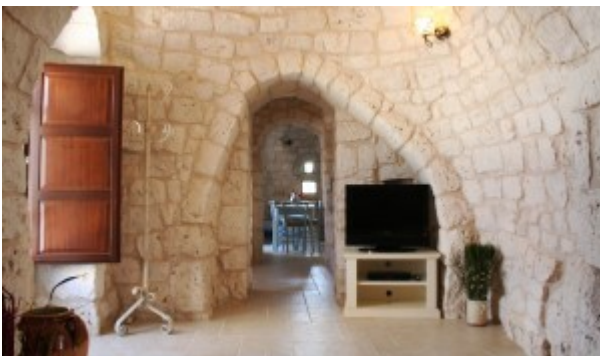

Trullo Le Terrazze

CIS BA07200391000007862

Splendido Trullo con piscina nelle campagne a ridosso di Alberobello, Trullo le Terrazze offre l'opportunità di un soggiorno in un contesto estremamente tipico senza però dover rinunciare alle comodità dei nostri giorni. Splendidamente curato all'interno così come all'esterno, questo trullo è il luogo ideale dove venire a rilassarsi in compagnia della famiglia o di amici.

COMPOSIZIONE

zona living composta da due stanze una più grande in cui si trovano divano, TV, DVD e CD ed una più piccola caratterizzata da un camino originale in pietra che però non è funzionante; piccola cucina arredata in stile country completamente attrezzata, tavolo per la colazione, porta finestra su terrazza principale vista piscina; 1 camera da letto matrimoniale (1.60m) allestita all'interno di un piccolo trullo, aria condizionata, porta finestra su scalinata esterna che porta giù verso la piscina o su verso la terrazza principale; 1 bagno con vasca e WC. Zona notte di recente costruzione composta da: 1 camera da letto matrimoniale (1.60m), aria condizionata; 1 camera da letto doppia (2x0.80m), aria condizionata; 1 bagno con doccia, WC.

ESTERNO

Giardino terrazzato; terrazza principale che affaccia sulla piscina allestita con un grande gazebo, tavolo e sedie perfetti per pranzi e cene all'aperto con panorama mozzafiato; grande BBQ a carbonella; seconda terrazza sottostante quella Principale sulla quale si trovano zona solarium e piscina a sfioro con zona jacuzzi 12x5m, spogliatoio con doccia e WC; piccola terrazza sul tetto del trullo in corrispondenza della zona notte allestita come area relax con tavolino e sedie; ampia area parcheggio.